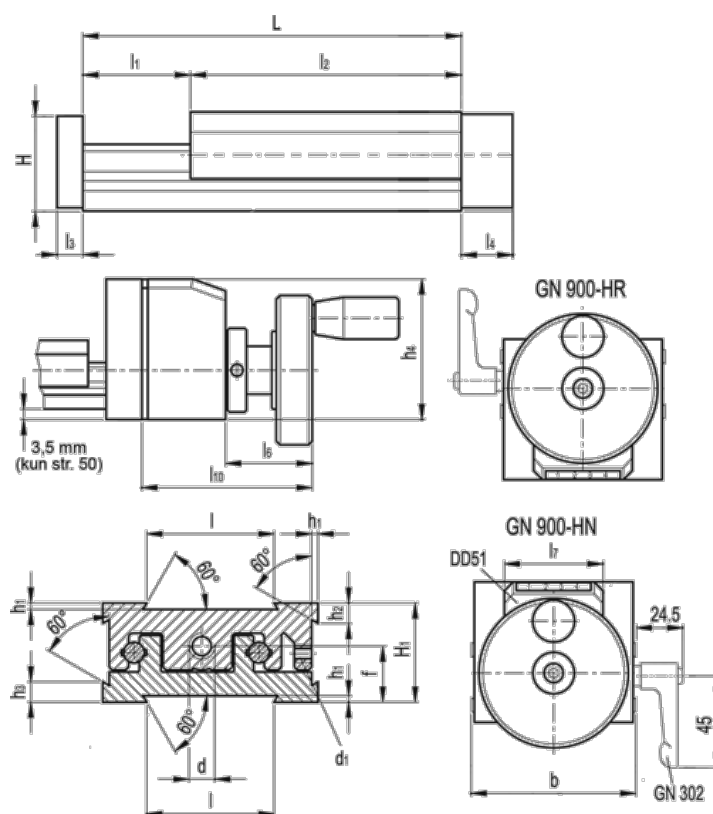

Varenummer: 20779013
 Beskrivelse: Justerbar slædeenhed
 GN 900-50-170-100-HN-2

Mål

b = 50	h3 = 7.0	l7 = 33
d = M6x1	h4 = 47	l10 = 57
d1 = M4	l = 30	
f = 13.0	L - l1 = 170-100	
H = 23.0	l2 = 70	
h1 = 1.5	l3 = 6	
H1 = 23	l4 = 12	
h2 = 4.5	l6 = 22	